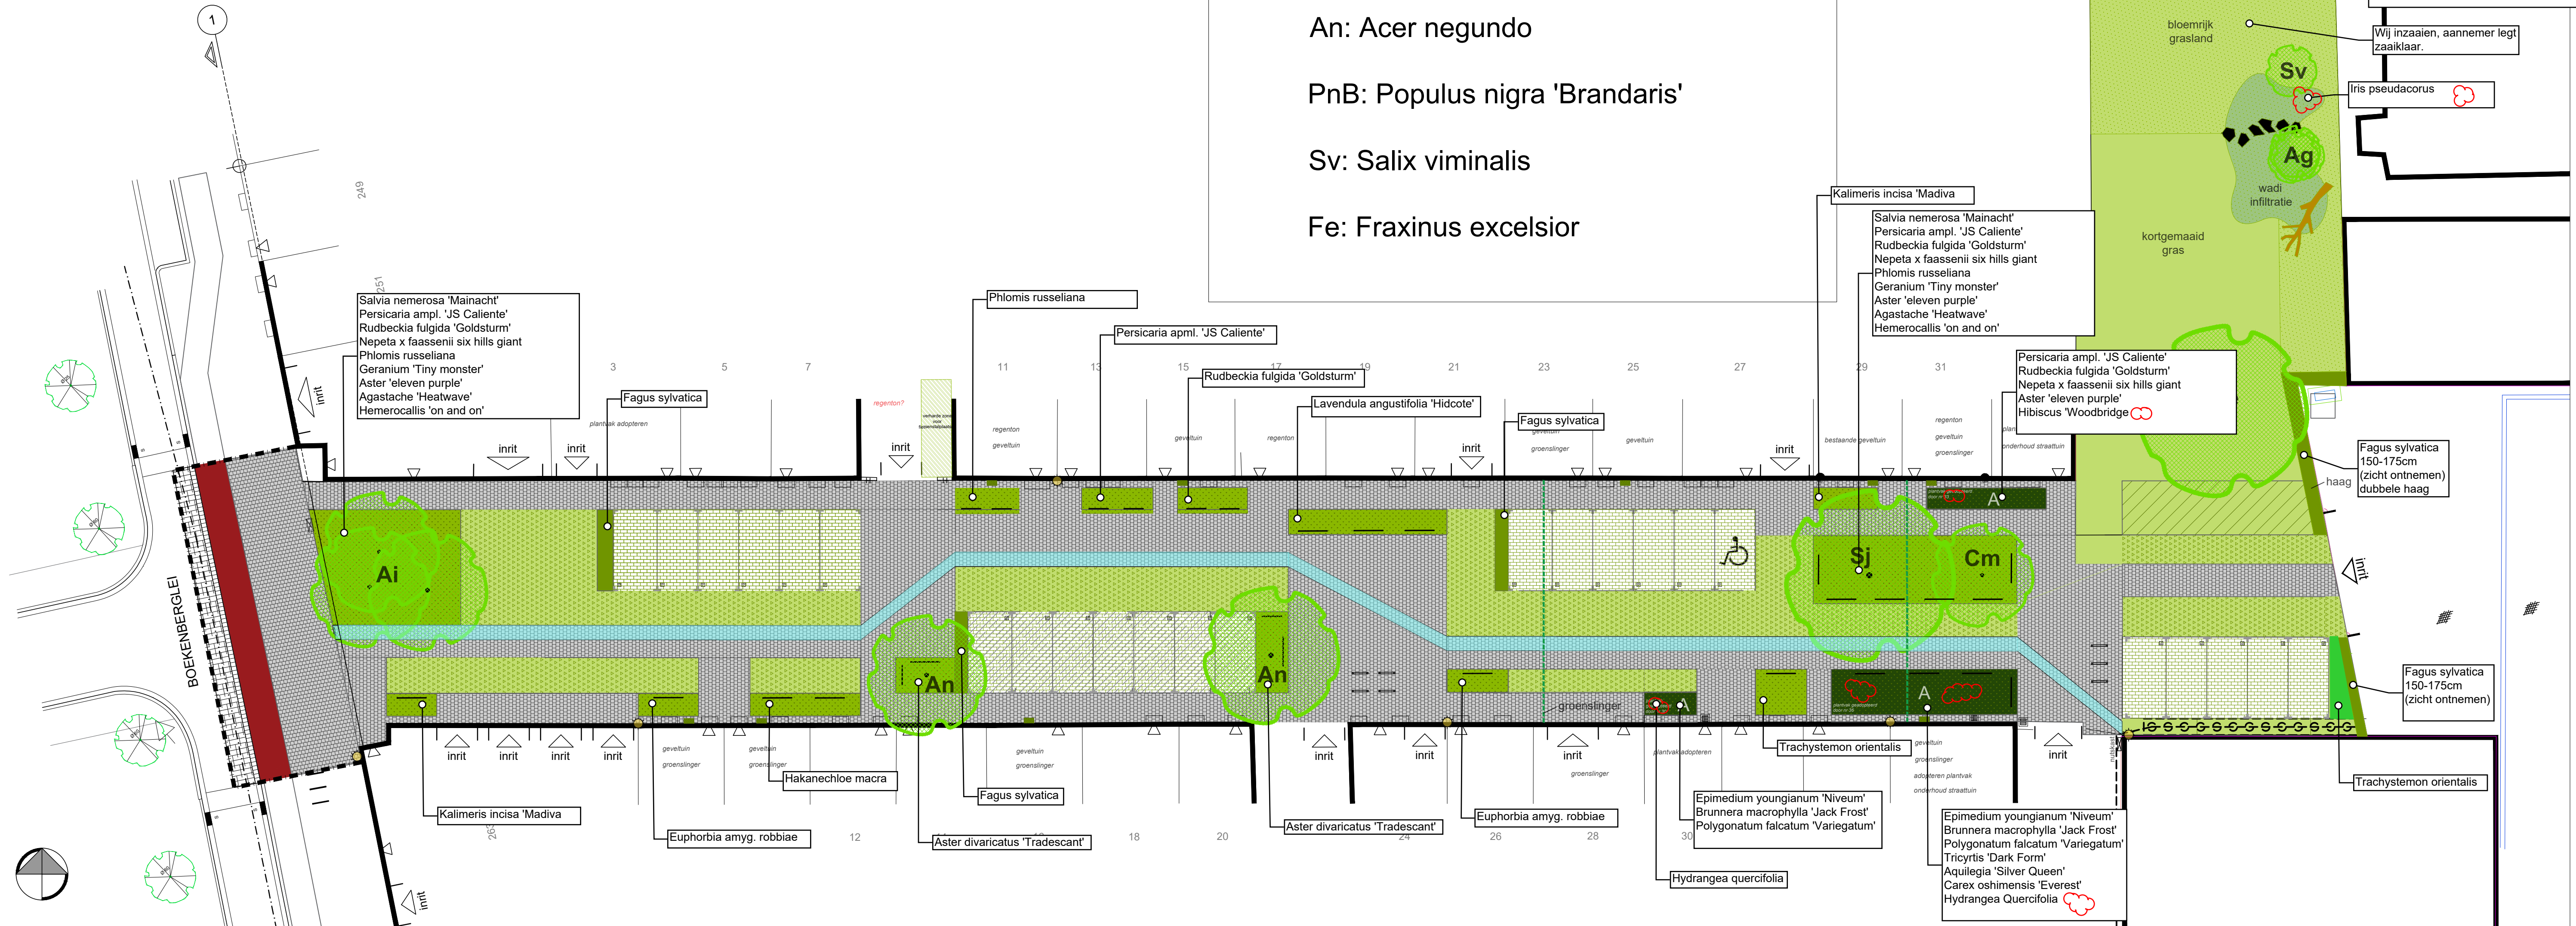

JAN OLIESLAGERSSTRAAT beplanting

Boomkeuzes

Ai: *Alnus incana*

An: *Acer negundo*

PnB: *Populus nigra* 'Brandaris'

Sv: *Salix viminalis*

Fe: *Fraxinus excelsior*

Acer campestre
Rhamnus frangula
Viburnum opulus
Mespilus germanica
Cornus mas
Sambucus nigra
Euonymus europaeus
Ligustrum vulgare
corylus avellana

grotere plantmaten nemen (zicht ontnemen) + geveerde bomen + meerstammige bomen laten afhangen van de beschikbaarheid op kwekerij + wilde haag aan buitenzijde (zicht ontnemen naar achtertuinen)

Wij inzaaien, aannemer legt zaaiklaar.

Iris pseudacorus

Fagus sylvatica 150-175cm (zicht ontnemen) dubbele haag

Fagus sylvatica 150-175cm (zicht ontnemen)

Trachystemon orientalis